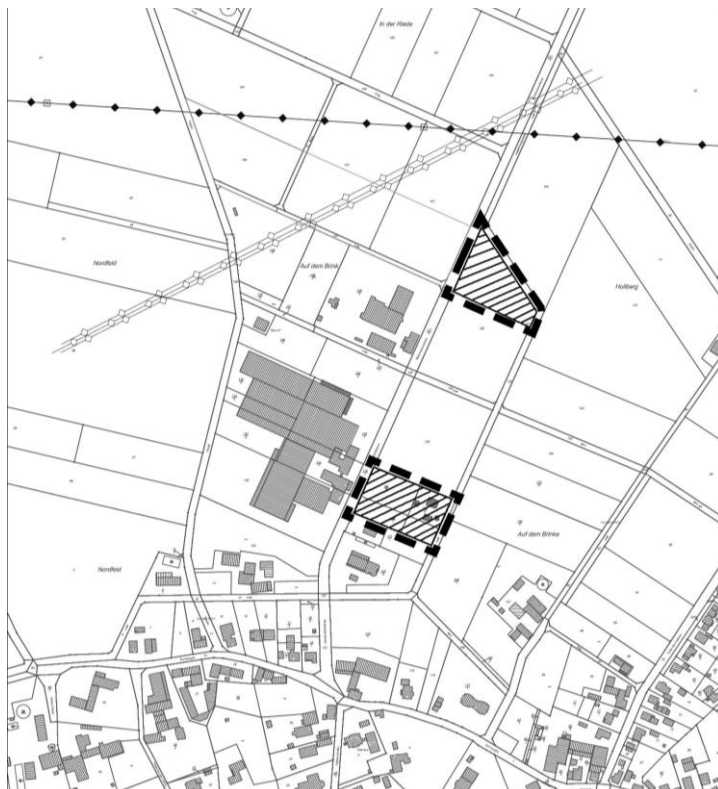

Gemeinsame öffentliche Bekanntmachung der Samtgemeinde Kirchdorf und der Gemeinde Kirchdorf

Öffentliche Auslegung gem. § 3 (2) BauGB der im Parallelverfahren aufgestellten 107. Flächennutzungsplanänderung, - Gewerbegebiet Kirchdorf- und des Bebauungsplanes Nr. 39 „Erweiterungsbereich Wehrmannsdamm“

Die Entwürfe der **107. Flächennutzungsplanänderung** (Aufstellungsbeschluss 12.07.2016) und des **Bebauungsplanes Nr. 39 „Erweiterungsbereich Wehrmannsdamm“** (Aufstellungsbeschluss 24.09.2015) liegen mit Begründungen einschl. Umweltberichte in der Zeit vom

Gegenstand der Planung ist die Erweiterung des bestehenden Gewerbegebietes.

Die genaue Lage des Plangebietes ist dem nachfolgenden Kartenausschnitt (unmaßstäblich) zu entnehmen.

Geltungsbereiche der 107. Flächennutzungsplanänderung