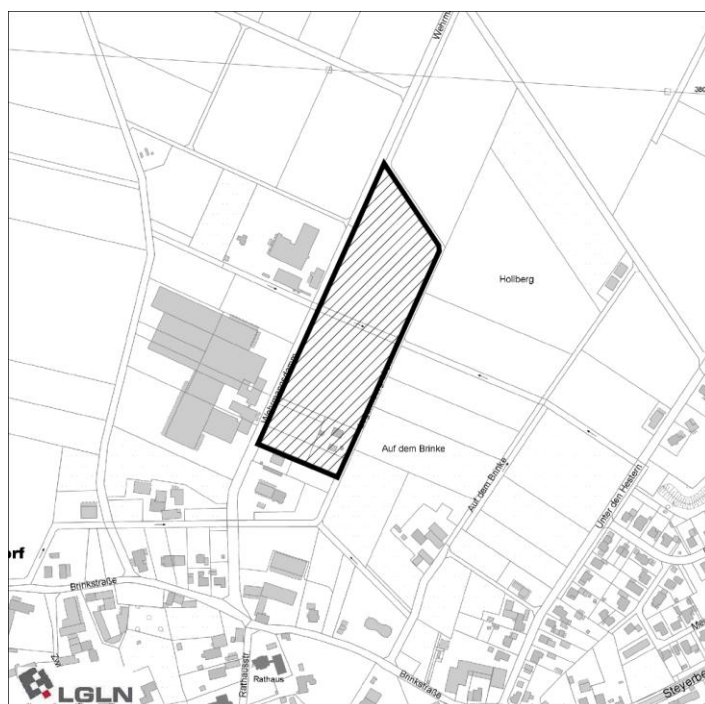

Während dieser Frist können von jedermann Anregungen und Stellungnahmen vorgebracht werden. Nicht fristgerecht abgegebene Stellungnahmen können bei der Beschlussfassung über die Bauleitpläne unberücksichtigt bleiben.