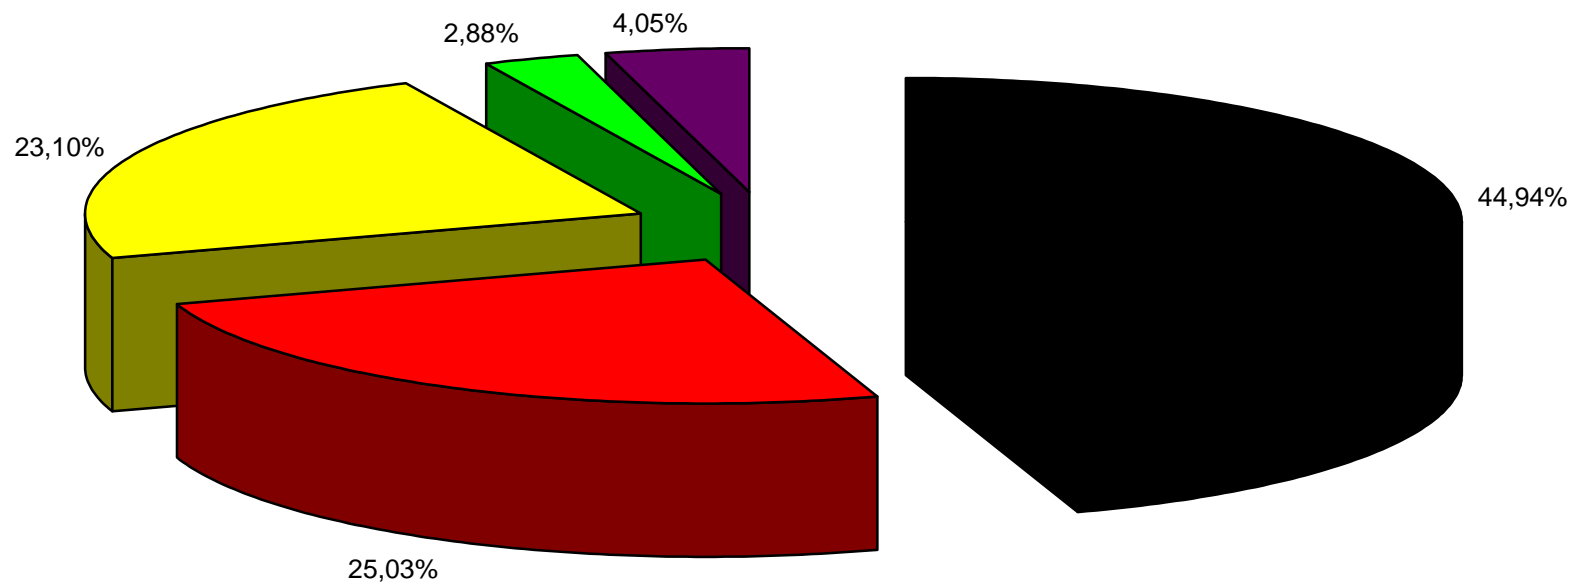

Zusammenfassung der Schnellmeldungen mit Briefwahl
zur Wahl des Niedersächsischen Landtages
am 27. Januar 2008

	Kirchdorf 01	Kuppen- dorf 02	Scharring- hausen 03	Bahren- borstel 04	Holz- hausen 05	Baren- burg 06	Varrel 07	Dörrielo 08	Wehr- bleck 09	Freistatt 10	Brief- wahl	ins- gesamt	Prozent
Wahlkreis												Wahlbeteiligung	46,79%
A A1+A2+A3 Wahlberechtigte	1.086	244	328	613	336	987	846	327	646	573	907	6.893	
B Wähler/innen	486	132	146	329	175	435	486	200	325	166	345	3.225	100,00%
C ungültige Erststimmen	13	2	4	14	3	4	10	1	4	4	6	65	2,02%
D gültige Erststimmen	473	130	142	315	172	431	476	199	321	162	339	3.160	97,98%
davon entfallen auf:													
1 CDU Heineking	234	83	58	116	69	177	220	104	156	52	151	1.420	44,94%
2 SPD Tonne	126	18	36	47	27	161	131	39	80	63	63	791	25,03%
3 FDP Husmann	93	25	37	136	68	58	93	44	61	14	101	730	23,10%
4 GRÜNE Steenken-Krüg	7	4	2	8	3	11	16	5	10	15	10	91	2,88%
5 DIE LINKE N Mattiat	13		9	8	5	24	16	7	14	18	14	128	4,05%
Kontrollrechnung													100,00%
Landesliste													
E Ungültige Zweitstimmen	7	3	5	9	2	4	7	2	4	5	1	49	
F Gültige Zweitstimmen	479	129	141	320	173	431	479	198	321	161	344	3.176	
davon entfallen auf:													
1 CDU	235	94	70	166	91	179	214	104	161	49	171	1.534	48,30%
2 SPD	134	13	35	58	32	142	132	41	77	55	73	792	24,94%
3 FDP	76	14	21	65	40	59	87	36	47	15	60	520	16,37%
4 GRÜNE	9	4	4	8	4	14	18	5	11	22	10	109	3,43%
5 DIE LINKE NDS	12	1	10	11	4	18	18	9	14	14	14	125	3,94%
6 Volksabstimmung					2						6	8	0,25%
8 Die Friesen				1		1			3	1	0	6	0,19%
9 GRAUE				3		2	2				0	7	0,22%
13 FAMILIE	2			1		3		1	1		3	11	0,35%
14 FW						2					0	2	0,06%
15 Die Tierschutzpartei	3	1	1			2	1		1	1	3	13	0,41%
16 NPD	7	2		7		9	7	2	6	4	4	48	1,51%
17 ödp	1										0	1	0,03%
18 PBC											0		
Kontrollrechnung													100,00%

Prozentuale Verteilung der Erststimmen

■ CDU Heineking   ■ SPD Tonne   ■ FDP Husmann   ■ GRÜNE Steenken-Krüger   ■ DIE LINKE NDS Mattiat